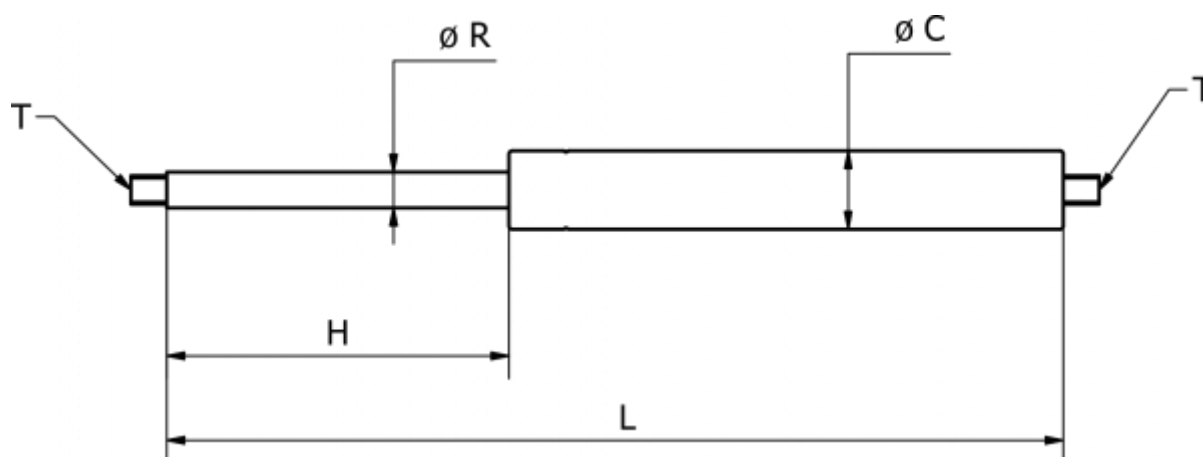

Varenummer: 04H142805000900

Beskrivelse: Stabilus IndustryLine gasfjeder str. 14/28
900N længde 1048mm, udtræk 500mm Type 04H1428900

Mål

C = 28

H = 500

L = 1048

R = 14

T = M10 x 12